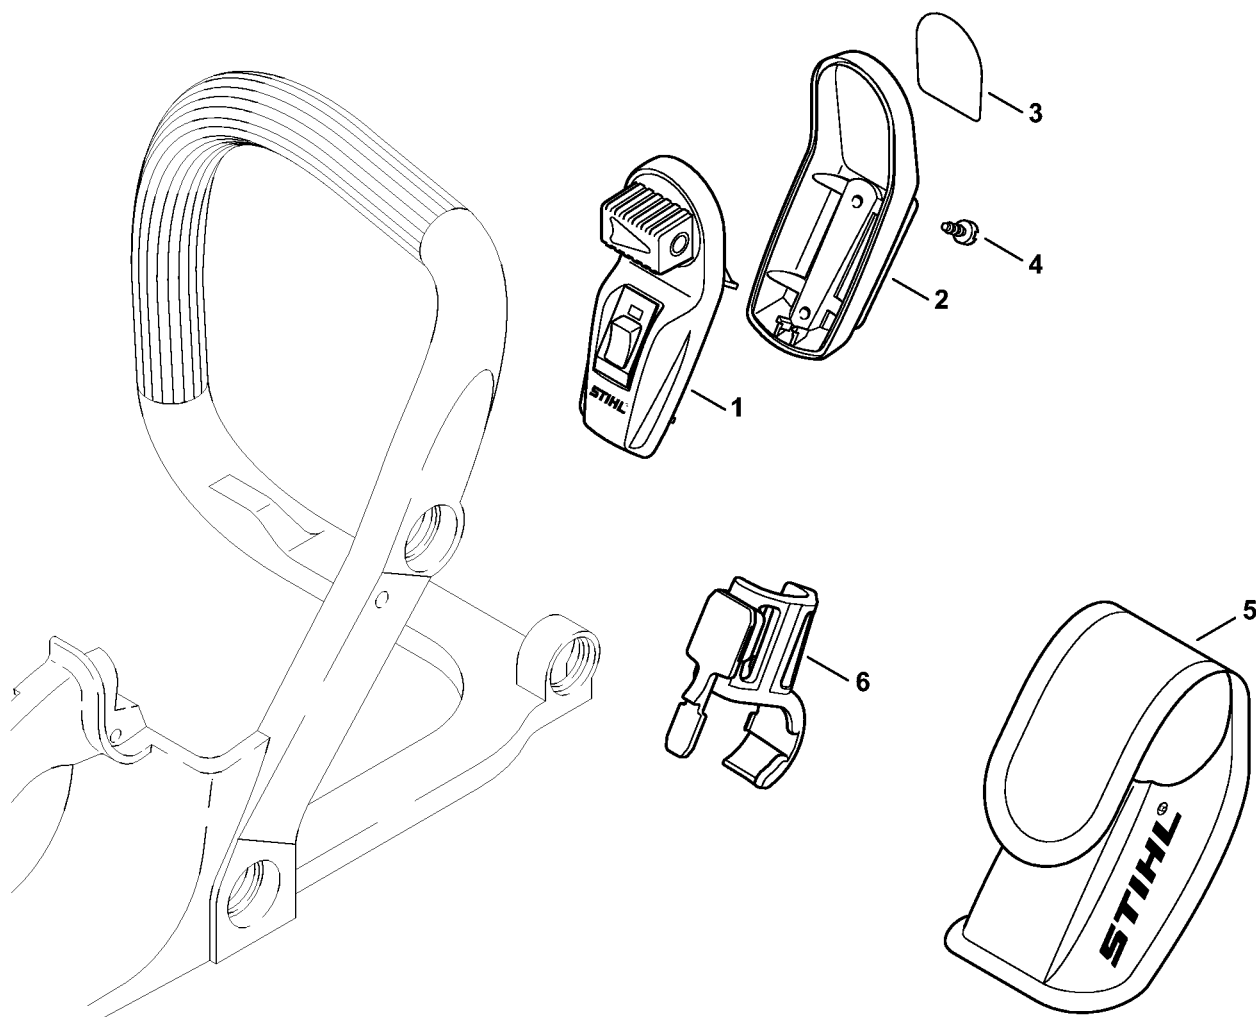

# Лазер 2-in-1

206ET039 SC

# Лазер 2-in-1

#	Номер детали	Наименование	Количество	Содержит элемент (ы)	Замечания
1	0000 400 0200	Лазерный прицел	1	2 - 5	
2	0000 430 9900	Нижняя половина корпуса	1	3	
3	0000 967 7307	Табличка с предупредительной надписью	1		
4	9074 478 2967	Винт с цилиндрической головкой IS-P4 x 10	2		
5	0000 491 0100	Сумка	1		
6	1130 791 5400	Держатель	1		